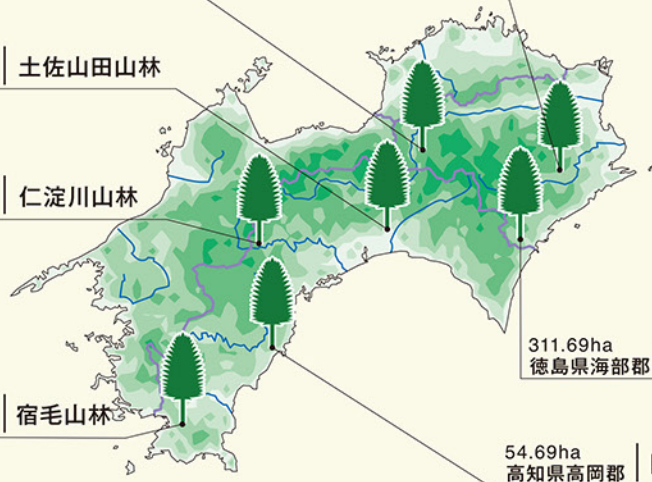

佐川林業が保有する緑の資産 「さがわの森」

当社は、四国の高知県と徳島県内の7カ所で保有している森林「さがわの森」の保全を行っています。

雄大な山々と、四万十川や海部川の流れをたたえる豊かな大地で、スギ・ヒノキを育てています。山林の保全と、木材の活用による森林サイクルの循環が主な事業です。

私たちは、木材を通じて社会に貢献することを目的とし、自然が育んだ緑の資産を、次世代へつなぐ活動を続けています。

さがわの森 DATA

50.08ha | 徳島県三好市 | 三好山林

58.96ha | 徳島県那賀郡 | 那賀山林

305.81ha | 高知県香美市 | 土佐山田山林

22.54ha | 高知県吾川郡 | 仁淀川山林

8.82ha | 高知県宿毛市 | 宿毛山林

311.69ha | 徳島県海部郡 | 海部山林

54.69ha | 高知県高岡郡 | 四万十山林

所有総面積 812.59ha(東京ドーム173個分)